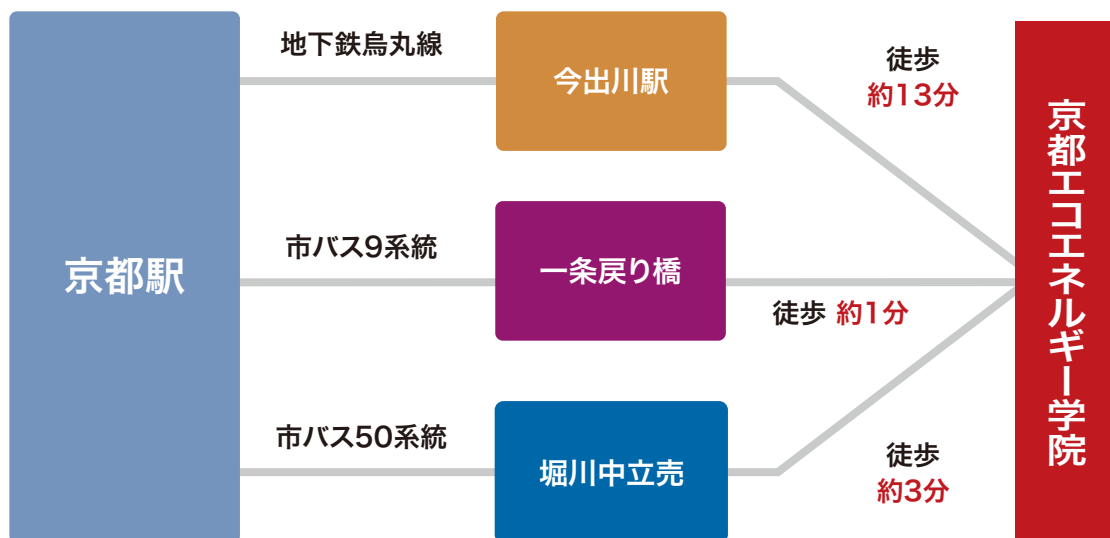

京都エコエネルギー学院へのアクセス

京都エコエネルギー学院

住所: 〒602-8233 京都市上京区福大明神町102番
 TEL: 075-417-0013 FAX: 075-417-0014 E-mail: info@eco-linx.com
 ホームページ: <http://www.eco-linx.com/>